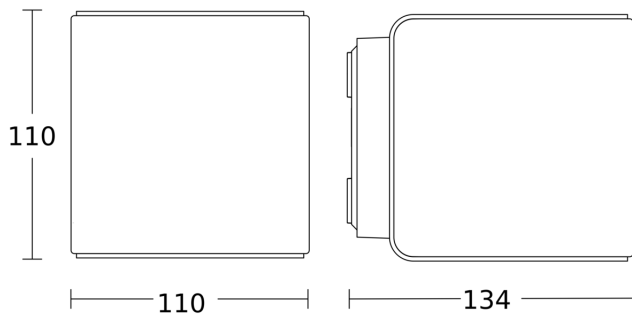

Buitenlamp zonder sensor

L 840 C

zonder bewegingsmelder, met Bluetooth
EAN 4007841 079277
art.nr. 079277

Technische gegevens

Beschermingsklasse	II
Omgevingstemperatuur	van -20 tot 40 °C
Materiaal van de behuizing	kunststof
Materiaal van de afdekking	Kunststof opaal
Stroomtoevoer	220 – 240 V / 50 – 60 Hz
Vermogen	9,1 W

Koppeling via	Bluetooth Mesh
Index kleurweergave CRI	= 82
Product categorie	Buitenlamp zonder sensor

Toebehoren

EAN 4007841 088620

Draadloze drukknop TapDuo C

Maten