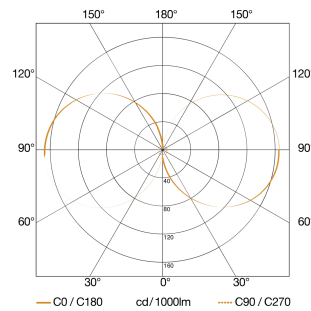

Draadloze drukknop TapDuo C

Maten

Lichtverdelingscurve

| | |
|----------------------------|-------------------------|
| Vermogen | 9,1 W |
| Met lampjes | Ja, STEINEL led-systeem |
| Type lichtbron | Led niet vervangbaar |
| gemeten Lichtstroom (360°) | 319 lm |
| Kleurtemperatuur | 3000 K |
| Index kleurweergave | 80-89 |
| Levensduur led (max. °C) | 50000 uur |
| Led-koelsysteem | Passive Thermo Control |